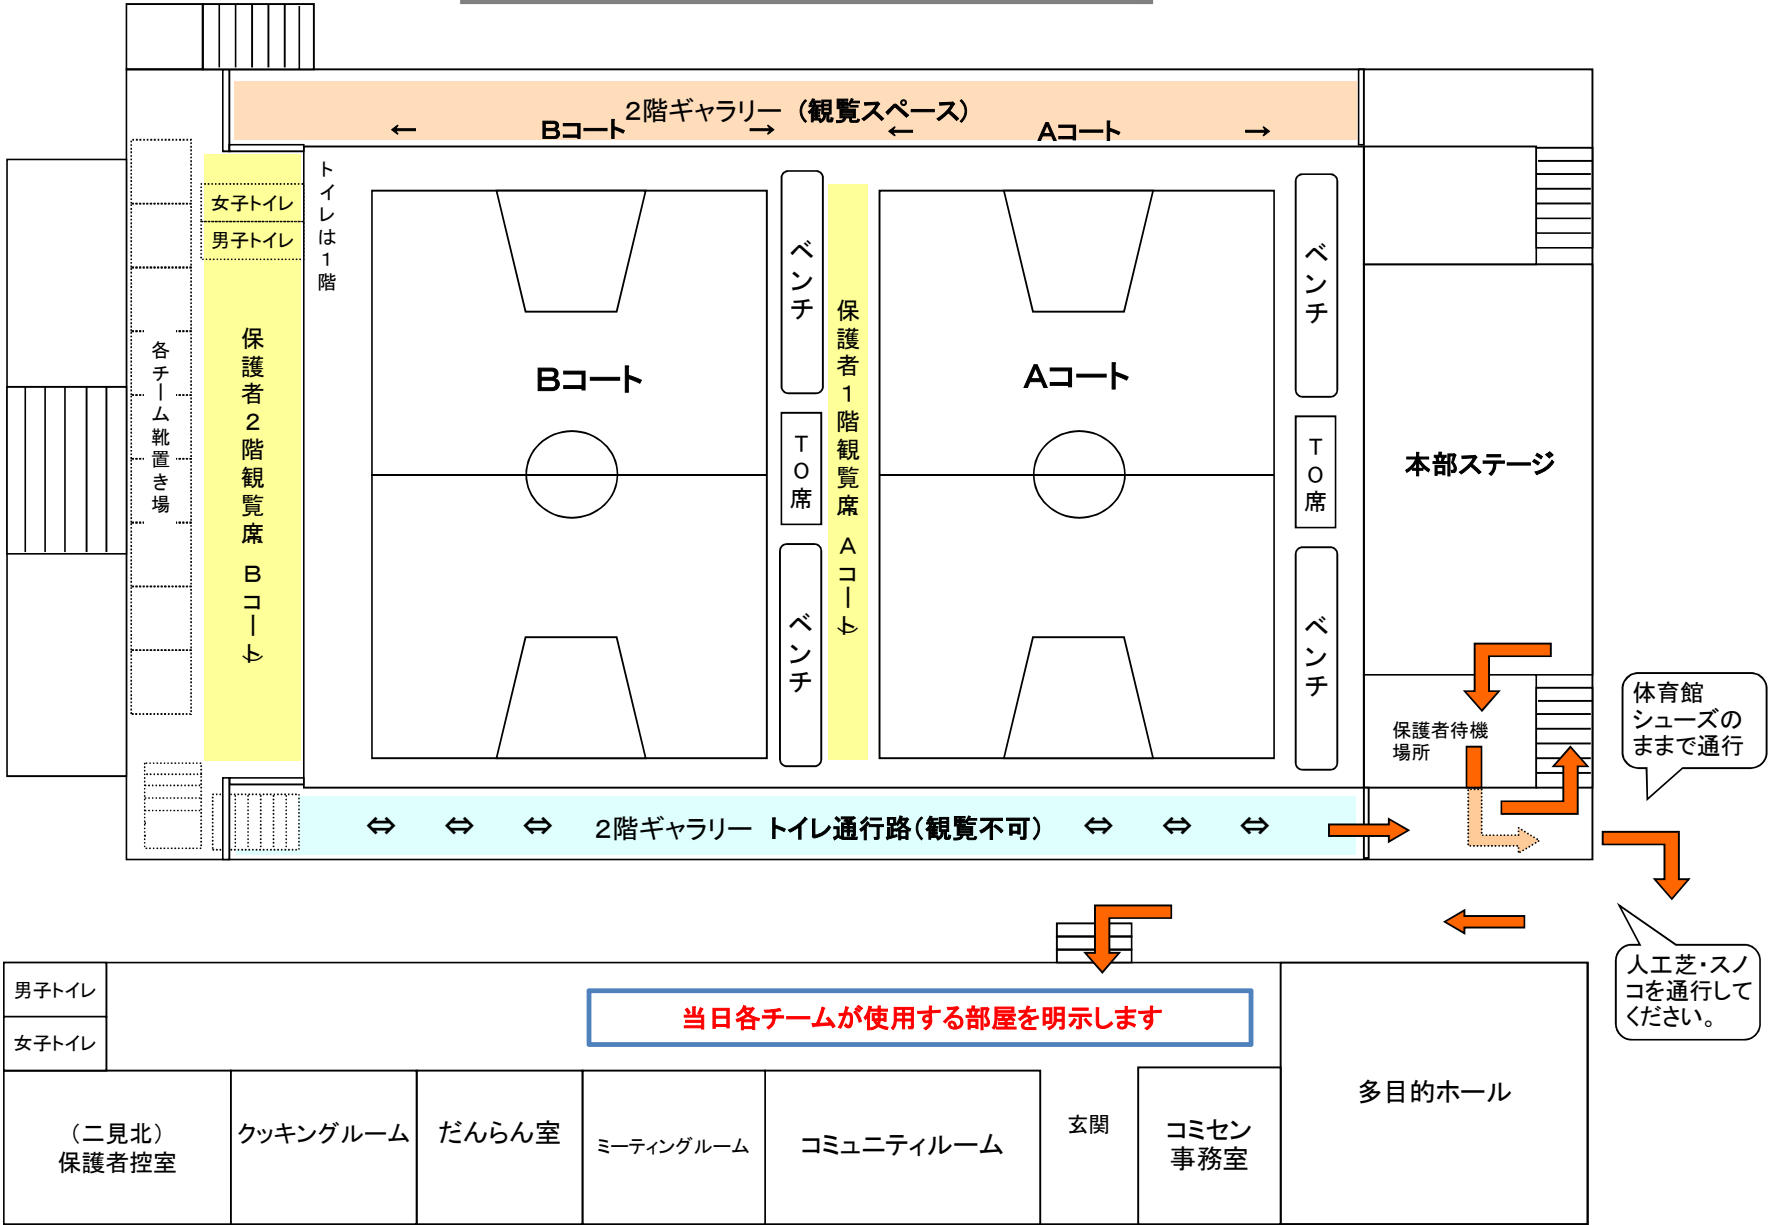

# 二見北小体育館利用図面

**当日各チームが使用する部屋を明示します**

男子トイレ	<b>当日各チームが使用する部屋を明示します</b>						多目的ホール
女子トイレ							
(二見北) 保護者控室	クッキングルーム	だんらん室	ミーティングルーム	コミュニティールーム	玄関	コミセン 事務室	